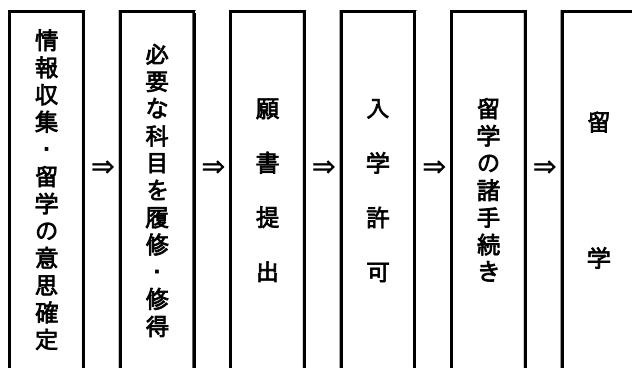

- バークリー音楽大学（アメリカ）
- カトリック大学校（韓国）
- 漢陽大学校（韓国）
- ロイヤルアカデミー・オブ・ミュージック（イギリス）

■ バークリー音楽大学への留学

◆ 洗足学園の扉は、バークリー音楽大学に通じている

ジャズコースでの一定の条件を充たした学生は、バークリー音楽大学（Berklee College of Music）に編入学できます。素晴らしい才能をさらに伸ばすために、洗足からバークリーへ。世界への扉は開かれています。

Point 1	バークリー入学希望者にはオーディションが義務づけられていますが、洗足の学生は留学条件を充たすことで、バークリーに編入学することができます。
Point 2	編入学にあたっては提携に基づき、洗足で修得した単位をバークリーの単位に変換することができます。また、バークリーで修得した単位は審査の上、最大60単位まで洗足の単位に変換できます。
Point 3	バークリーへの留学準備、諸手続のサポートを行っています。

◆ バークリー音楽大学 留学までのステップ

◆ 学費

バークリー音楽大学学納金（2020-2021）	
1年間	Degree Course（学士コース）
	約$45,468
授業料のみの経費となります。個人的な経費は含まれません。	

奨学金オーディション

バークリー音楽大学の奨学金オーディションは、日本国内でも受けられます。詳細はバークリー音楽大学のホームページをご覧ください。
<http://www.berklee.edu/>