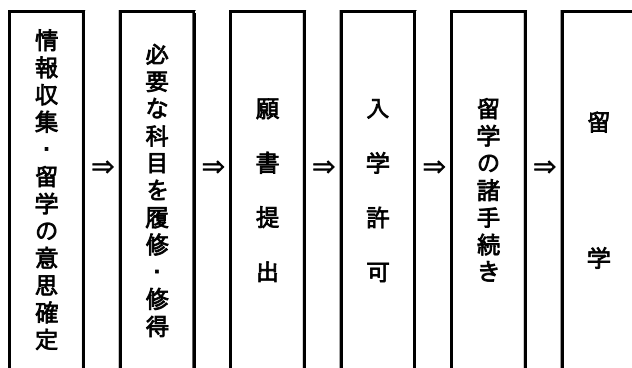

- バークリー音楽大学（アメリカ）
- カトリック大学校（韓国）
- 漢陽大学校（韓国）
- ロイヤルアカデミー・オブ・ミュージック（イギリス）

■ バークリー音楽大学への留学

◆ 洗足学園の扉は、バークリー音楽大学に通じている

ジャズコースでの一定の条件を充たした学生は、バークリー音楽大学（Berklee College of Music）に編入学できます。素晴らしい才能をさらに伸ばすために、洗足からバークリーへ。世界への扉は開かれています。

Point 1	バークリー入学希望者にはオーディションが義務づけられていますが、洗足の学生は留学条件を充たすことで、オーディション免除でバークリーに編入学することができます。
Point 2	編入学にあたっては提携に基づき、洗足で修得した単位をバークリーの単位に変換することができます。また、バークリーで修得した単位は審査の上、最大60単位まで洗足の単位に変換できます。
Point 3	バークリーへの留学準備、諸手続のサポートを行っています。

◆ バークリー音楽大学 留学までのステップ

◆ 学費

バークリー音楽大学学納金（2020-2021）	
1年間	Degree Course（学士コース） 約$ 44,360
授業料のみの経費となります。個人的な経費は含まれません。	

奨学金オーディション

バークリー音楽大学の奨学金オーディションは、日本国内でも受けられます。詳細はバークリー音楽大学のホームページでご覧いただけます。
<http://www.berklee.edu/>